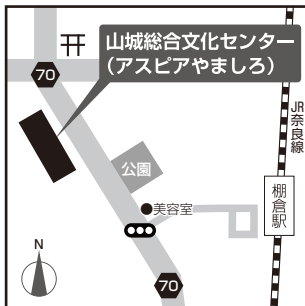

## 会場ご案内図

駐車場の台数に限りがありますので、できるだけ公共交通機関をご利用ください。

**7/2 吉野町中央公民館**  
[火] 奈良県吉野郡吉野町大字上133

**7/3 奈良商工会議所**  
[水] 奈良県奈良市登大路町36-2

**7/5 生駒セイセイビル**  
[金] 奈良県生駒市元町1丁目6番12号

**7/8 五條市市民会館**  
[月] 奈良県五條市本町3丁目1-13

**7/9 奈良県社会福祉総合センター**  
[火] 奈良県橿原市大久保町320-11