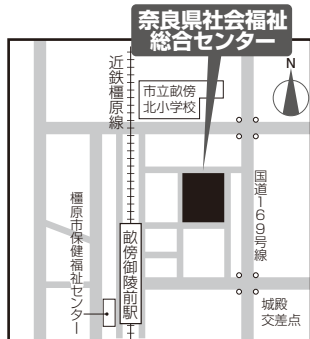

## 会場ご案内図

駐車場の台数に限りがありますので、できるだけ公共交通機関をご利用ください。

**7/2 吉野町中央公民館**  
[火] 奈良県吉野郡吉野町大字上133

**7/3 奈良商工会議所**  
[水] 奈良県奈良市登大路町36-2

**7/5 生駒セイセイビル**  
[金] 奈良県生駒市元町1丁目6番12号

**7/8 五條市市民会館**  
[月] 奈良県五條市本町3丁目1-13

**7/9 奈良県社会福祉総合センター**  
[火] 奈良県橿原市大久保町320-11

**7/10 山城総合文化センター**  
[水] (アスピアやましろ)  
京都府木津川市山城町平尾前田24

**7/11 経済会館**  
[木] 奈良県大和高田市大中106-2