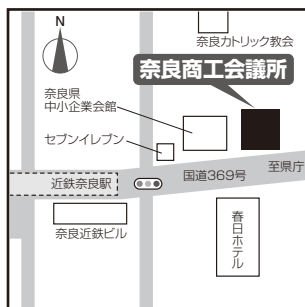

# ◆お申込み方法

当行ホームページよりお申込みください。

<http://www.nantobank.co.jp/seminar/cashless.html>

南都銀行 セミナー

検索

スマートフォンをお持ちの方は、右記QRコードからお申込みいただけます。

ホームページからお申込みできない場合は、下記へお問合せのうえ、お申込みください。

〈ナント〉ダイレクトセンター ☎0120-710-393 (ナント) サンキューサービス 受付時間/平日9:00~17:00(土日、祝日、年末年始を除く)

## 会場ご案内図

駐車場の台数に限りがありますので、できるだけ公共交通機関をご利用ください。

**7/2 吉野町中央公民館**  
[火] 奈良県吉野郡吉野町大字上133

**7/3 奈良商工会議所**  
[水] 奈良県奈良市登大路町36-2

**7/5 生駒セイセイビル**  
[金] 奈良県生駒市元町1丁目6番12号

**7/8 五條市市民会館**  
[月] 奈良県五條市本町3丁目1-13

**7/9 奈良県社会福祉総合センター**  
[火] 奈良県橿原市大久保町320-11