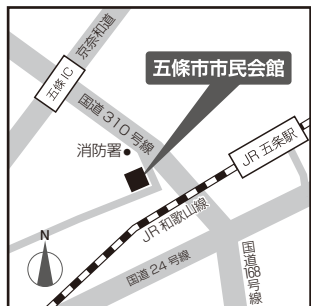

## 会場ご案内図

駐車場の台数に限りがありますので、できるだけ公共交通機関をご利用ください。

**7/2 吉野町中央公民館**  
[火] 奈良県吉野郡吉野町大字上133

**7/3 奈良商工会議所**  
[水] 奈良県奈良市登大路町36-2

**7/5 生駒セイセイビル**  
[金] 奈良県生駒市元町1丁目6番12号

**7/8 五條市市民会館**  
[月] 奈良県五條市本町3丁目1-13

**7/9 奈良県社会福祉総合センター**  
[火] 奈良県橿原市大久保町320-11