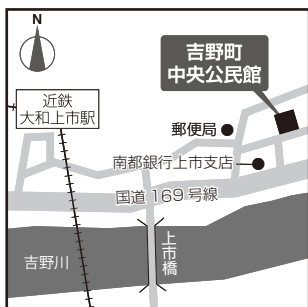

## 会場ご案内図

駐車場の台数に限りがありますので、できるだけ公共交通機関をご利用ください。

**7/2 吉野町中央公民館**  
[火] 奈良県吉野郡吉野町大字上133

**7/3 奈良商工会議所**  
[水] 奈良県奈良市登大路町36-2

**7/5 生駒セイセイビル**  
[金] 奈良県生駒市元町1丁目6番12号

**7/8 五條市市民会館**  
[月] 奈良県五條市本町3丁目1-13

**7/9 奈良県社会福祉総合センター**  
[火] 奈良県橿原市大久保町320-11