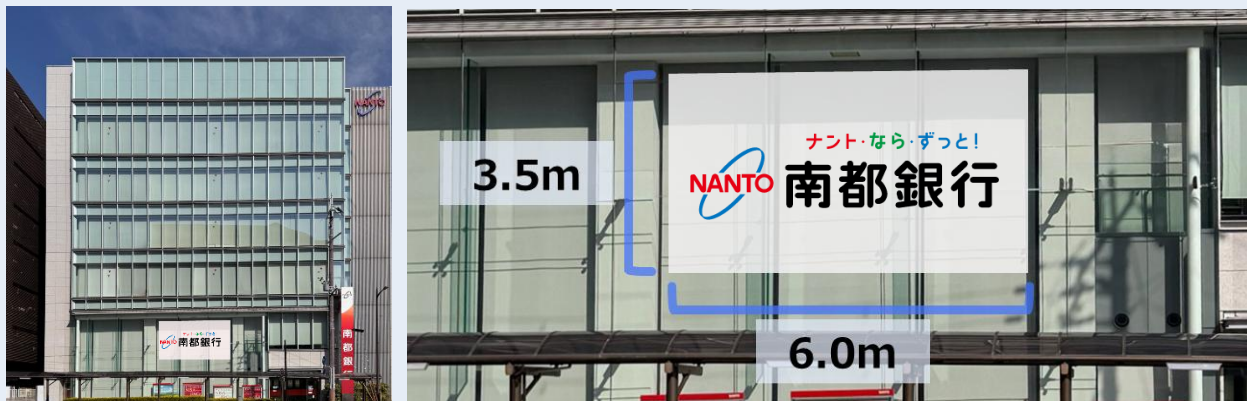

西大寺支店に大型デジタルサイネージを導入

南都銀行（頭取 石田 諭）は、地域への情報発信力の強化および地域活性化への貢献を目的として、西大寺支店（奈良市）に大型デジタルサイネージを設置しましたのでお知らせいたします。

本サイネージは、奈良県内有数の乗降客数を誇る近鉄大和西大寺駅すぐの好立地に位置しており、当行グループからの情報発信に加え、地方公共団体や事業者の皆さまからのお知らせ、地域イベント情報など多様なコンテンツをお届けすることで、地域の魅力発信、事業者の皆さまのPR強化に貢献してまいります。

【大型サイネージ設置イメージ】

【大型サイネージの概要】

設置場所	南都銀行 西大寺支店
所在地	奈良市西大寺東町2-1-56
画面サイズ	縦3.5m × 横6.0m
表示方式	透過型LEDディスプレイ
特徴	店内の視界を妨げない透過型構造
主な発信内容	弊行からのお知らせ、地域イベント情報、企業情報など

【本件に関するお問い合わせ先】

営業サポート部 山本 TEL 0742-27-1558
経営企画部（広報）あわこ 粟子・寺田 TEL 0742-27-1599